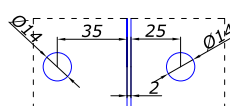

13,00 **9,50** -28%

HDL-301 PSS
 петля с фаской стена/стекло
 90 град.

19,00 **12,00** -37%

HDL-721 PSS
 соединитель стена/стекло
 90 град.

6,00 **5,00** -17%

HDL-914 CP
 соединитель штанга/стекло

7,50 **5,50** -22%

MG-721 PSS
 соединитель стена/стекло
 нерж. сталь 2,7 мм толщина

3,80 **2,50** -20%

MG-722 PSS
 соединитель стена/стекло
 нерж. сталь 2,7 мм толщина

4,80 **3,00** -37%

КНОБ 698 PSS
 длина 38 мм, диам. 30 мм