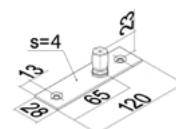

ТОП 10 АКЦИОННЫХ ТОВАРОВ

**МЕГА
СКИДКА**

старая цена новая цена

HDL-633 SSS
 длина 600 мм, м/о 425 мм
 труба Ø 32 мм

25,00 **16,25** -35%

HDL-133 SSS
 ответка петли с осью
 на потолок

3,80 **3,00** -22%

HDL-110-12 SSS
 нижний упор под петлю
 в пол

MG-721 PSS
 соединитель стена/стекло
 нерж. сталь 2,7 мм толщина

3,80 **2,50** -20%

MG-722 PSS
 соединитель стена/стекло
 нерж. сталь 2,7 мм толщина

4,80 **3,00** -37%

КНОБ 698 PSS
 длина 38 мм, диам. 30 мм