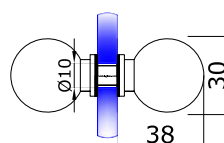

ТОП 10 АКЦИОННЫХ ТОВАРОВ

**МЕГА
СКИДКА**

старая цена новая цена

HDL-633 SSS
 длина 600 мм, м/о 425 мм
 труба Ø 32 мм

25,00 **16,25** -35%

HDL-133 SSS
 ответка петли с осью
 на потолок

3,80 **3,00** -22%

HDL-110-12 SSS
 нижний упор под петлю
 в пол

13,00 **9,50** -28%

HDL-301 PSS
 петля с фаской стена/стекло
 90 град.

19,00 **12,00** -37%

HDL-721 PSS
 соединитель стена/стекло
 90 град.

6,00 **5,00** -17%

HDL-914 CP
 соединитель штанга/стекло

7,50 **5,50** -22%

MG-721 PSS
 соединитель стена/стекло
 нерж. сталь 2,7 мм толщина

3,80 **2,50** -20%

MG-722 PSS
 соединитель стена/стекло
 нерж. сталь 2,7 мм толщина

4,80 **3,00** -37%

КНОБ 698 PSS
 длина 38 мм, диам. 30 мм