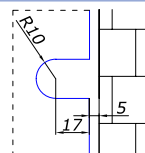

ТОП 10 АКЦИОННЫХ ТОВАРОВ

**МЕГА
СКИДКА**

старая цена новая цена

HDL-633 SSS
 длина 600 мм, м/о 425 мм
 труба Ø 32 мм

25,00 **16,25** -35%

HDL-133 SSS
 ответка петли с осью
 на потолок

3,80 **3,00** -22%

HDL-110-12 SSS
 нижний упор под петлю
 в пол

13,00 **9,50** -28%

HDL-301 PSS
 петля с фаской стена/стекло
 90 град.

19,00 **12,00** -37%

HDL-721 PSS
 соединитель стена/стекло
 90 град.

6,00 **5,00** -17%

HDL-914 CP
 соединитель штанга/стекло

7,50 **5,50** -22%

MG-721 PSS
 соединитель стена/стекло
 нерж. сталь 2,7 мм толщина

3,80 **2,50** -20%

MG-722 PSS
 соединитель стена/стекло
 нерж. сталь 2,7 мм толщина

4,80 **3,00** -37%

КНОБ 698 PSS
 длина 38 мм, диам. 30 мм