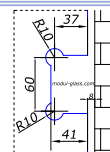

19,00   **12,00**   -37%