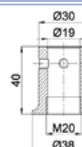

6,50   **4,00**   -38%

Фурнитура

Распродажа