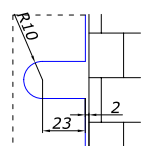

ТОП 10 АКЦИОННЫХ ТОВАРОВ

**МЕГА
СКИДКА**

старая цена новая цена

HDL-633 SSS
 длина 600 мм, м/о 425 мм
 труба Ø 32 мм

25,00 **16,25** -35%

HDL-133 SSS
 ответка петли с осью
 на потолок

3,80 **3,00** -22%

HDL-110-12 SSS
 нижний упор под петлю
 в пол

13,00 **9,50** -28%

HDL-301 PSS
 петля с фаской стена/стекло
 90 град.

19,00 **12,00** -37%

HDL-721 PSS
 соединитель стена/стекло
 90 град.

6,00 **5,00** -17%

HDL-914 CP
 соединитель штанга/стекло

7,50 **5,50** -22%

MG-721 PSS
 соединитель стена/стекло
 нерж. сталь 2,7 мм толщина

3,80 **2,50** -20%

MG-722 PSS
 соединитель стена/стекло
 нерж. сталь 2,7 мм толщина

4,80 **3,00** -37%

КНОБ 698 PSS
 длина 38 мм, диам. 30 мм