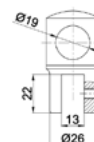

ТОП 10 АКЦИОННЫХ ТОВАРОВ

**МЕГА
СКИДКА**

старая цена новая цена

HDL-633 SSS
 длина 600 мм, м/о 425 мм
 труба Ø 32 мм

25,00 **16,25** -35%

HDL-133 SSS
 ответка петли с осью
 на потолок

3,80 **3,00** -22%

HDL-110-12 SSS
 нижний упор под петлю
 в пол

13,00 **9,50** -28%

HDL-301 PSS
 петля с фаской стена/стекло
 90 град.

19,00 **12,00** -37%

HDL-721 PSS
 соединитель стена/стекло
 90 град.

6,00 **5,00** -17%

HDL-914 CP
 соединитель штанга/стекло

7,50 **5,50** -22%

MG-721 PSS
 соединитель стена/стекло
 нерж. сталь 2,7 мм толщина

3,80 **2,50** -20%

MG-722 PSS
 соединитель стена/стекло
 нерж. сталь 2,7 мм толщина

4,80 **3,00** -37%

КНОБ 698 PSS
 длина 38 мм, диам. 30 мм