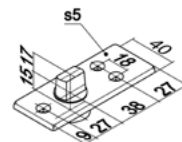

ТОП 10 АКЦИОННЫХ ТОВАРОВ

**МЕГА
СКИДКА**

старая цена новая цена

HDL-633 SSS
 длина 600 мм, м/о 425 мм
 труба Ø 32 мм

25,00 **16,25** -35%

HDL-133 SSS
 ответка петли с осью
 на потолок

3,80 **3,00** -22%

HDL-110-12 SSS
 нижний упор под петлю
 в пол

13,00 **9,50** -28%

HDL-301 PSS
 петля с фаской стена/стекло
 90 град.

19,00 **12,00** -37%

HDL-721 PSS
 соединитель стена/стекло
 90 град.

6,00 **5,00** -17%

HDL-914 CP
 соединитель штанга/стекло

7,50 **5,50** -22%

MG-721 PSS
 соединитель стена/стекло
 нерж. сталь 2,7 мм толщина

3,80 **2,50** -20%

MG-722 PSS
 соединитель стена/стекло
 нерж. сталь 2,7 мм толщина

4,80 **3,00** -37%

КНОБ 698 PSS
 длина 38 мм, диам. 30 мм