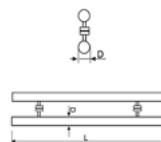

ТОП 10 АКЦИОННЫХ ТОВАРОВ

**МЕГА
СКИДКА**

старая цена новая цена

HDL-633 SSS
 длина 600 мм, м/о 425 мм
 труба Ø 32 мм

25,00 **16,25** -35%

HDL-133 SSS
 ответка петли с осью
 на потолок

3,80 **3,00** -22%

HDL-110-12 SSS
 нижний упор под петлю
 в пол

13,00 **9,50** -28%

HDL-301 PSS
 петля с фаской стена/стекло
 90 град.

19,00 **12,00** -37%

HDL-721 PSS
 соединитель стена/стекло
 90 град.

6,00 **5,00** -17%

HDL-914 CP
 соединитель штанга/стекло

7,50 **5,50** -22%

MG-721 PSS
 соединитель стена/стекло
 нерж. сталь 2,7 мм толщина

3,80 **2,50** -20%

MG-722 PSS
 соединитель стена/стекло
 нерж. сталь 2,7 мм толщина

4,80 **3,00** -37%

КНОБ 698 PSS
 длина 38 мм, диам. 30 мм