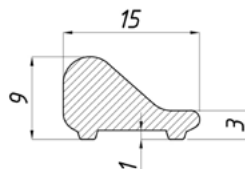

соединитель порог/стекло

**PSS 2,00**

**MG-90R**

соединитель порог/стекло

**PSS 2,00**

**MG-22**

алюминиевый порог 2200 мм

**PSS 10,00**