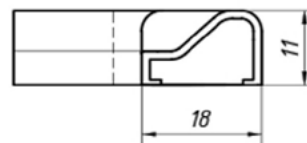

соединитель порог/стекло

**PSS 2,00**

**MG-90R**

соединитель порог/стекло

**PSS 2,00**

**MG-22**

алюминиевый порог 2200 мм

**PSS 10,00**