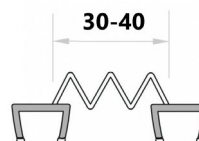

Новые позиции июль 2021

цена, \$

HDL-308

петля с фаской стена/стекло
135 град.

**HEPЖ
PSS**

20,00

ПРОФИЛЬ СР

п-образный алюминий 17x12x17
мм

СР

9,50

PS-25

стекло/стекло закрытый
длина 2,5 м

8 мм

5,50

MG-722 H

соединитель поворотный
стена/стекло 0-180 град.