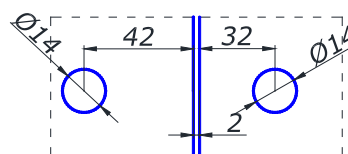

СР

9,50

PS-25

стекло/стекло закрытый
длина 2,5 м

8 мм

5,50

MG-722 H

соединитель поворотный
стена/стекло 0-180 град.

BLACK

16,00

MG-725 H

соединитель поворотный
стекло/стекло 0-180 град.

BLACK

18,00

MG-DH 425

ручка-скоба, м/о 425 мм
квадрат 20x20 мм