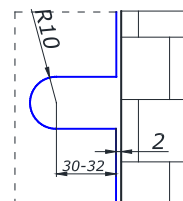

СР

9,50

PS-25

стекло/стекло закрытый
длина 2,5 м

8 мм

5,50

MG-722 H

соединитель поворотный
стена/стекло 0-180 град.

BLACK

16,00

MG-725 H

соединитель поворотный
стекло/стекло 0-180 град.

BLACK

18,00

MG-DH 425

ручка-скоба, м/о 425 мм
квадрат 20x20 мм