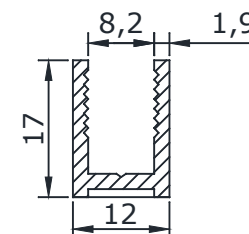

Новые позиции июль 2021

цена, \$

HDL-308

петля с фаской стена/стекло
135 град.

**HEPЖ
PSS**

20,00

ПРОФИЛЬ СР

п-образный алюминий 17x12x17
мм

СР

9,50

PS-25

стекло/стекло закрытый
длина 2,5 м

8 мм

5,50

MG-722 H

соединитель поворотный
стена/стекло 0-180 град.

BLACK

16,00

MG-725 H

соединитель поворотный
стекло/стекло 0-180 град.

BLACK

18,00

MG-DH 425

ручка-скоба, м/о 425 мм
квадрат 20x20 мм