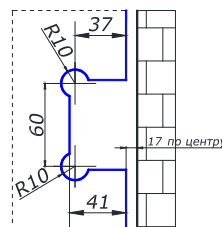

Новые позиции июль 2021

цена, \$

HDL-308

петля с фаской стена/стекло
135 град.

**HEPЖ
PSS**

20,00

ПРОФИЛЬ СР

п-образный алюминий 17x12x17
мм

СР

9,50

PS-25

стекло/стекло закрытый
длина 2,5 м

8 мм

5,50

MG-722 H

соединитель поворотный
стена/стекло 0-180 град.

BLACK

16,00

MG-725 H

соединитель поворотный
стекло/стекло 0-180 град.

BLACK

18,00

MG-DH 425

ручка-скоба, м/о 425 мм
квадрат 20x20 мм