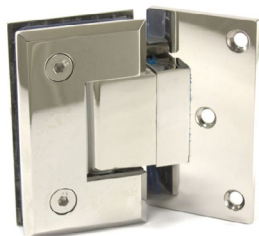

Новые позиции июль 2021

цена, \$

HDL-308

петля с фаской стена/стекло
135 град.

**HEPЖ
PSS**

20,00

ПРОФИЛЬ СР

п-образный алюминий 17x12x17
мм

СР

9,50

PS-25

стекло/стекло закрытый
длина 2,5 м

8 мм

5,50

MG-722 H

соединитель поворотный
стена/стекло 0-180 град.

BLACK

16,00

MG-725 H

соединитель поворотный
стекло/стекло 0-180 град.

BLACK

18,00

MG-DH 425

ручка-скоба, м/о 425 мм
квадрат 20x20 мм