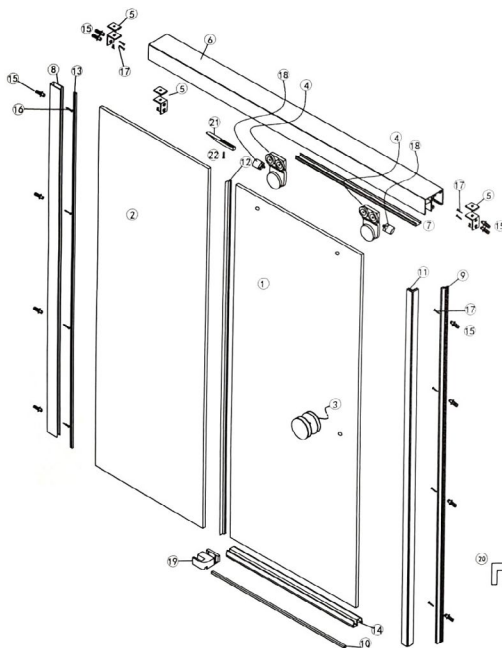

1X	 2X	 3X	 1X	 1X
 1X	 1X	 1X	 1X	 1X
 2X	 1X	 1X	 1X	 1X
 12X	 4X	 8X	 2X	 1X

в комплект входит дверная ручка ролики, рельс подвесной -2 м, боковая планка для глухого стекла, ответная планка и магнит, нижний уплотнитель на дверь, боковой уплотнитель на дверь, порожневая планка, направляющая для двери и глухого стекла, декоративные заглушки для верхней направляющей, монтажные соединительные углы, все крепёжные метизы и проставки