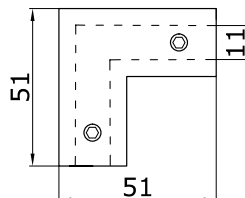

**НОВИНКИ И ПОСТУПЛЕНИЯ СЕНТЯБРЬ 2017**

Коннекторы для штанги 30x10 мм

цвет цена, \$

**OF-WS-6**

соединитель труба/труба  
 под трубу 30x10 мм  
 90 град.

**PSS 11,00**

**OF-WS-7**

соединитель труба/стекло  
 заглушка под OF-WS-4

**PSS 5,50**

**OF-WS-15**

соединитель стекло/труба  
 под трубу 30x10 мм

**PSS 9,00**

**OF-WS-16**

соединитель стекло/труба  
 под трубу 30x10 мм  
 90 град.

**PSS 10,00**

**OF-WS-18**

соединитель стекло/труба  
 под трубу 30x10 мм  
 90 град.

**PSS 9,00**

**OF-WS-20**

соединитель стекло/труба  
 под трубу 30x10 мм  
 180 град.

**PSS 9,00**

**OF-WS-22**

соединитель труба/труба  
 под трубу 30x10 мм  
 135 град.