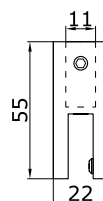

соединитель стекло/труба  
 под трубу 30x10 мм  
 90 град.

**PSS 9,00**

**OF-WS-20**

соединитель стекло/труба  
 под трубу 30x10 мм  
 180 град.

**PSS 9,00**

**OF-WS-22**

соединитель труба/труба  
 под трубу 30x10 мм  
 135 град.