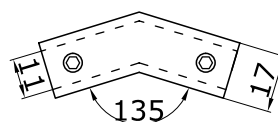

**PSS 5,50**

**OF-WS-15**

соединитель стекло/труба  
 под трубу 30x10 мм

**PSS 9,00**

**OF-WS-16**

соединитель стекло/труба  
 под трубу 30x10 мм  
 90 град.

**PSS 10,00**

**OF-WS-18**

соединитель стекло/труба  
 под трубу 30x10 мм  
 90 град.

**PSS 9,00**

**OF-WS-20**

соединитель стекло/труба  
 под трубу 30x10 мм  
 180 град.

**PSS 9,00**

**OF-WS-22**

соединитель труба/труба  
 под трубу 30x10 мм  
 135 град.