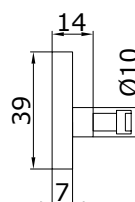

**НОВИНКИ И ПОСТУПЛЕНИЯ СЕНТЯБРЬ 2017**

Коннекторы для штанги 30x10 мм

цвет цена, \$

**OF-WS-6**

соединитель труба/труба  
 под трубу 30x10 мм  
 90 град.

**PSS 11,00**

**OF-WS-7**

соединитель труба/стекло  
 заглушка под OF-WS-4

**PSS 5,50**

**OF-WS-15**

соединитель стекло/труба  
 под трубу 30x10 мм

**PSS 9,00**

**OF-WS-16**

соединитель стекло/труба  
 под трубу 30x10 мм  
 90 град.

**PSS 10,00**

**OF-WS-18**