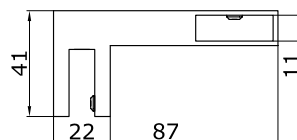

**PSS 5,50**

**OF-WS-15**

соединитель стекло/труба  
 под трубу 30x10 мм

**PSS 9,00**

**OF-WS-16**

соединитель стекло/труба  
 под трубу 30x10 мм  
 90 град.

**PSS 10,00**

**OF-WS-18**