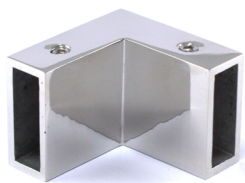

**НОВИНКИ И ПОСТУПЛЕНИЯ СЕНТЯБРЬ 2017**

Коннекторы для штанги 30x10 мм

цвет цена, \$

**OF-WS-6**

соединитель труба/труба  
 под трубу 30x10 мм  
 90 град.

**PSS 11,00**

**OF-WS-7**

соединитель труба/стекло  
 заглушка под OF-WS-4

**PSS 5,50**

**OF-WS-15**

соединитель стекло/труба  
 под трубу 30x10 мм

**PSS 9,00**

**OF-WS-16**

соединитель стекло/труба  
 под трубу 30x10 мм  
 90 град.

**PSS 10,00**

**OF-WS-18**

соединитель стекло/труба  
 под трубу 30x10 мм  
 90 град.

**PSS 9,00**

**OF-WS-20**

соединитель стекло/труба  
 под трубу 30x10 мм  
 180 град.

**PSS 9,00**

**OF-WS-22**

соединитель труба/труба  
 под трубу 30x10 мм  
 135 град.