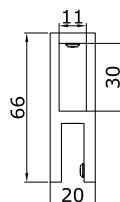

**НОВИНКИ И ПОСТУПЛЕНИЯ СЕНТЯБРЬ 2017**

Коннекторы для штанги 30x10 мм

цвет цена, \$

**OF-WS-6**

соединитель труба/труба  
 под трубу 30x10 мм  
 90 град.

**PSS 11,00**

**OF-WS-7**

соединитель труба/стекло  
 заглушка под OF-WS-4

**PSS 5,50**

**OF-WS-15**

соединитель стекло/труба  
 под трубу 30x10 мм

**PSS 9,00**

**OF-WS-16**

соединитель стекло/труба  
 под трубу 30x10 мм  
 90 град.

**PSS 10,00**

**OF-WS-18**