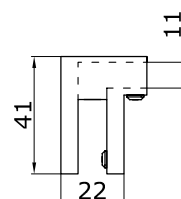

**PSS 5,50**

**OF-WS-15**

соединитель стекло/труба  
 под трубу 30x10 мм

**PSS 9,00**

**OF-WS-16**

соединитель стекло/труба  
 под трубу 30x10 мм  
 90 град.

**PSS 10,00**

**OF-WS-18**

соединитель стекло/труба  
 под трубу 30x10 мм  
 90 град.

**PSS 9,00**

**OF-WS-20**

соединитель стекло/труба  
 под трубу 30x10 мм  
 180 град.

**PSS 9,00**

**OF-WS-22**

соединитель труба/труба  
 под трубу 30x10 мм  
 135 град.