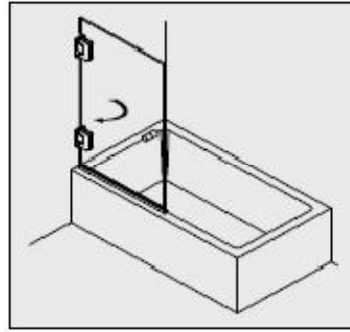

Типовые душевые конструкции

ТИП 1

Распашная качающаяся дверь в проёме (ширина 700-950 мм)

от \$286,35

ТИП 2

Распашная качающаяся дверь на ванной (ширина 700-950 мм)

от \$203,55

ТИП 3

Распашная качающаяся дверь в проёме с боковой панелью (ширина 1100 -1400 мм)

от \$416,30

ТИП 4

Распашная качающаяся дверь в проёме с боковой панелью с креплением створки на стекло (ширина 1100 -1300 мм)

от \$473,80

ТИП 5

Угловая душевая кабина с двумя качающимися дверьми (ширина 700-950 мм)

от \$586,50

ТИП 6

Угловая душевая кабина с качающейся дверью и расположенной на 90 град. Боковой панелью (700-950 мм)

от \$511,75

от \$741,75

ТИП 9

Угловая душевая кабина с качающейся дверью и расположенной на 90 град упорной боковой панелью над ванной (ширина 700-950 мм)

от \$428,95

ТИП 10

U-образная душевая кабина с качающейся дверью и двумя боковыми панелями расположенными на 90 град. (800x700-1300-800 мм)