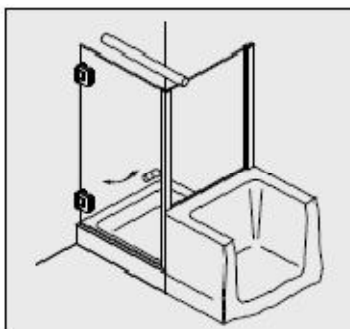

ТИП 5

Угловая душевая кабина с двумя качающимися дверьми (ширина 700-950 мм)

от \$586,50

ТИП 6

Угловая душевая кабина с качающейся дверью и расположенной на 90 град. Боковой панелью (700-950 мм)

от \$511,75

ТИП 7

Угловая душевая кабина с двумя качающимися дверьми и двумя боковыми панелями (ширина 1000-1300 мм)

от \$888,95

ТИП 8

Пятиугольная душевая кабина с одной (двумя) качающейся дверью и двумя боковыми панелями (900x900 по стене мм)

от \$741,75

ТИП 9

Угловая душевая кабина с качающейся дверью и расположенной на 90 град упорной боковой панелью над ванной (ширина 700-950 мм)

от \$428,95

ТИП 10

U-образная душевая кабина с качающейся дверью и двумя боковыми панелями расположенными на 90 град. (800x700-1300-800 мм)