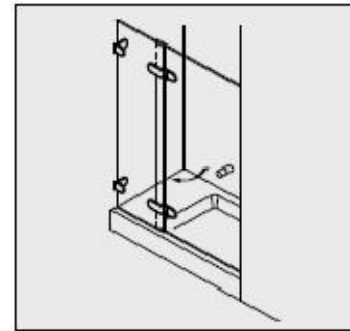

Типовые душевые конструкции

ТИП 1

Распашная качающаяся дверь в проёме (ширина 700-950 мм)

от \$286,35

ТИП 2

Распашная качающаяся дверь на ванной (ширина 700-950 мм)

от \$203,55

ТИП 3

Распашная качающаяся дверь в проёме с боковой панелью (ширина 1100 -1400 мм)

от \$416,30

ТИП 4

Распашная качающаяся дверь в проёме с боковой панелью с креплением створки на стекло (ширина 1100 -1300 мм)

от \$473,80

ТИП 5

Угловая душевая кабина с двумя качающимися дверьми (ширина 700-950 мм)

от \$586,50

ТИП 6

Угловая душевая кабина с качающейся дверью и расположенной на 90 град. Боковой панелью (700-950 мм)

от \$511,75

ТИП 7

Угловая душевая кабина с двумя качающимися дверьми и двумя боковыми панелями (ширина 1000-1300 мм)

от \$888,95

ТИП 8

Пятиугольная душевая кабина с одной (двумя) качающейся дверью и двумя боковыми панелями (900x900 по стене мм)