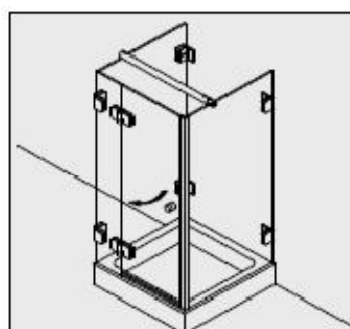

ТИП 7

Угловая душевая кабина с двумя качающимися дверьми и двумя боковыми панелями (ширина 1000-1300 мм)

от \$888,95

ТИП 8

Пятиугольная душевая кабина с одной (двумя) качающейся дверью и двумя боковыми панелями (900x900 по стене мм)

от \$741,75

ТИП 9

Угловая душевая кабина с качающейся дверью и расположенной на 90 град упорной боковой панелью над ванной (ширина 700-950 мм)

от \$428,95

ТИП 10

U-образная душевая кабина с качающейся дверью и двумя боковыми панелями расположенными на 90 град. (800x700-1300-800 мм)