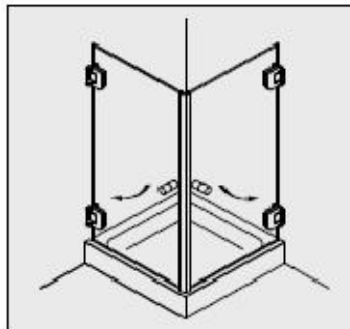

Распашная качающаяся дверь в проёме с боковой панелью (ширина 1100 -1400 мм)

от \$416,30

ТИП 4

Распашная качающаяся дверь в проёме с боковой панелью с креплением створки на стекло (ширина 1100 -1300 мм)

от \$473,80

ТИП 5

Угловая душевая кабина с двумя качающимися дверьми (ширина 700-950 мм)

от \$586,50

ТИП 6

Угловая душевая кабина с качающейся дверью и расположенной на 90 град. Боковой панелью (700-950 мм)

от \$511,75

ТИП 7

Угловая душевая кабина с двумя качающимися дверьми и двумя боковыми панелями (ширина 1000-1300 мм)

от \$888,95

ТИП 8

Пятиугольная душевая кабина с одной (двумя) качающейся дверью и двумя боковыми панелями (900x900 по стене мм)

от \$741,75

ТИП 9

Угловая душевая кабина с качающейся дверью и расположенной на 90 град упорной боковой панелью над ванной (ширина 700-950 мм)

от \$428,95

ТИП 10

U-образная душевая кабина с качающейся дверью и двумя боковыми панелями расположенными на 90 град. (800x700-1300-800 мм)