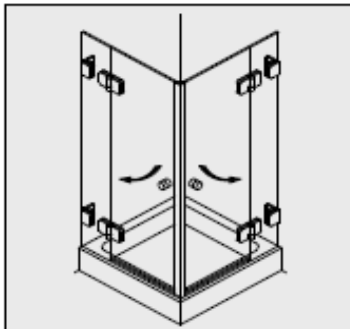

Распашная качающаяся дверь в проёме с боковой панелью (ширина 1100 -1400 мм)

от \$416,30

ТИП 4

Распашная качающаяся дверь в проёме с боковой панелью с креплением створки на стекло (ширина 1100 -1300 мм)

от \$473,80

ТИП 5

Угловая душевая кабина с двумя качающимися дверьми (ширина 700-950 мм)

от \$586,50

ТИП 6

Угловая душевая кабина с качающейся дверью и расположенной на 90 град. Боковой панелью (700-950 мм)

от \$511,75

ТИП 7

Угловая душевая кабина с двумя качающимися дверьми и двумя боковыми панелями (ширина 1000-1300 мм)

от \$888,95

ТИП 8

Пятиугольная душевая кабина с одной (двумя) качающейся дверью и двумя боковыми панелями (900x900 по стене мм)

от \$741,75

ТИП 9

Угловая душевая кабина с качающейся дверью и расположенной на 90 град упорной боковой панелью над ванной (ширина 700-950 мм)

от \$428,95

ТИП 10

U-образная душевая кабина с качающейся дверью и двумя боковыми панелями расположенными на 90 град. (800x700-1300-800 мм)