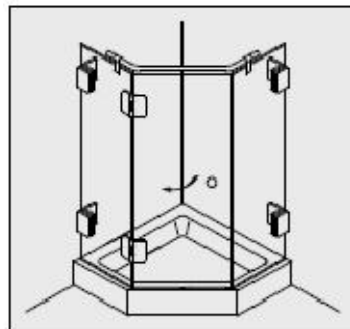

Распашная качающаяся дверь в проёме с боковой панелью (ширина 1100 -1400 мм)

от \$416,30

ТИП 4

Распашная качающаяся дверь в проёме с боковой панелью с креплением створки на стекло (ширина 1100 -1300 мм)

от \$473,80

ТИП 5

Угловая душевая кабина с двумя качающимися дверьми (ширина 700-950 мм)

от \$586,50

ТИП 6

Угловая душевая кабина с качающейся дверью и расположенной на 90 град. Боковой панелью (700-950 мм)

от \$511,75

ТИП 7

Угловая душевая кабина с двумя качающимися дверьми и двумя боковыми панелями (ширина 1000-1300 мм)

от \$888,95

ТИП 8

Пятиугольная душевая кабина с одной (двумя) качающейся дверью и двумя боковыми панелями (900x900 по стене мм)

от \$741,75

ТИП 9

Угловая душевая кабина с качающейся дверью и расположенной на 90 град упорной боковой панелью над ванной (ширина 700-950 мм)

от \$428,95

ТИП 10

U-образная душевая кабина с качающейся дверью и двумя боковыми панелями расположенными на 90 град. (800x700-1300-800 мм)