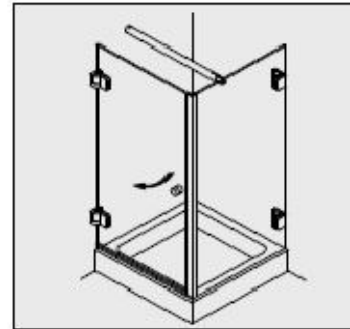

Распашная качающаяся дверь в проёме с боковой панелью (ширина 1100 -1400 мм)

от \$416,30

ТИП 4

Распашная качающаяся дверь в проёме с боковой панелью с креплением створки на стекло (ширина 1100 -1300 мм)

от \$473,80

ТИП 5

Угловая душевая кабина с двумя качающимися дверьми (ширина 700-950 мм)

от \$586,50

ТИП 6

Угловая душевая кабина с качающейся дверью и расположенной на 90 град. Боковой панелью (700-950 мм)

от \$511,75

ТИП 7

Угловая душевая кабина с двумя качающимися дверьми и двумя боковыми панелями (ширина 1000-1300 мм)

от \$888,95

ТИП 8

Пятиугольная душевая кабина с одной (двумя) качающейся дверью и двумя боковыми панелями (900x900 по стене мм)

от \$741,75

ТИП 9

Угловая душевая кабина с качающейся дверью и расположенной на 90 град упорной боковой панелью над ванной (ширина 700-950 мм)

от \$428,95

ТИП 10

U-образная душевая кабина с качающейся дверью и двумя боковыми панелями расположенными на 90 град. (800x700-1300-800 мм)