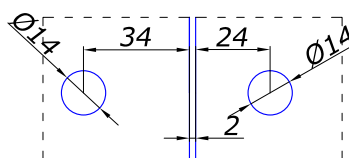

GC90-A2

соединитель стекло/стекло
90 град.

-24%

10,5

8,00