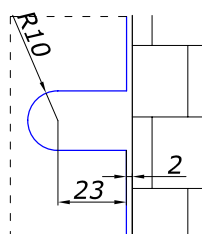

**GC90-A2-1-S**

соединитель стекло/стекло  
 90 град.

-20%

**10,0**

**8,00**

**GC90-A1**

соединитель стена/стекло  
 90 град.

-30%