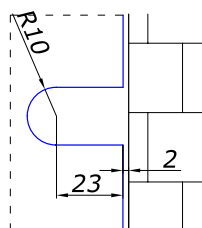

**РАСПРОДАЖА TARGET**

**GC90-C1**

соединитель с фаской  
 стена/стекло  
 90 град.

старая  
 цена

новая  
 цена

-25%

**8,00**

**6,00**

**GC90-A2-1-S**

соединитель стекло/стекло  
 90 град.

-20%

**10,0**

**8,00**

**GC90-A1**

соединитель стена/стекло  
 90 град.

-30%