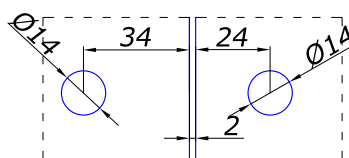

**РАСПРОДАЖА TARGET**

**GC90-C1**

соединитель с фаской  
 стена/стекло  
 90 град.

старая  
 цена

новая  
 цена

-25%

**8,00**

**6,00**

**GC90-A2-1-S**

соединитель стекло/стекло  
 90 град.

-20%

**10,0**

**8,00**

**GC90-A1**

соединитель стена/стекло  
 90 град.

-30%