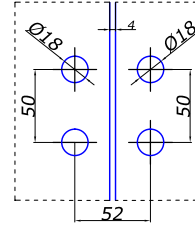

переходник на стекло для верхнего доводчика

AL 15,00

HDL-650

ручка длина 600 мм м/о 410 мм

диаметр отверстий 12 мм межосевое расстояние 410 мм

SSS 15,00

CASMA EVO

комплект кареток крепления под шину

AL 80,00

HDL-645A

ручка с деревянной вставкой длина 600 мм м/о 275 мм

диаметр отверстий 12 мм межосевое расстояние 275 мм

SSS 20,00

ЦИЛИНДР КЛЮЧ

под ключ/ключ для замка 150R, 150D, 034

CP 2,50

HDL-160

малый угловой фиксатор без оси

SSS 10,00

HDL-763A

держатель стекла под плоскость
цвет анодированный алюминий

AL 8,00

MG-305S

петля душевая стена/стекло
без фиксации