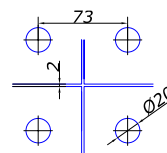

без выреза

SSS 20,00

LHL-050

ответная часть замка

AL 15,00

HDL-122A

соединитель 4-х стекол

SSS 18,00

AL 80,00

HDL-645A

ручка с деревянной вставкой длина 600 мм м/о 275 мм

диаметр отверстий 12 мм межосевое расстояние 275 мм

SSS 20,00

ЦИЛИНДР КЛЮЧ

под ключ/ключ для замка 150R, 150D, 034

CP 2,50