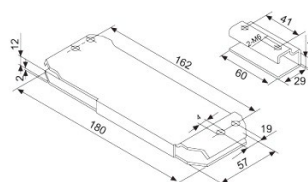

переходник на стекло для верхнего доводчика

AL 15,00

HDL-650

ручка длина 600 мм м/о 410 мм

диаметр отверстий 12 мм межосевое расстояние 410 мм

SSS 15,00

CASMA EVO

комплект кареток крепления под шину

AL 80,00

HDL-645A

ручка с деревянной вставкой длина 600 мм м/о 275 мм

диаметр отверстий 12 мм межосевое расстояние 275 мм

SSS 20,00

ЦИЛИНДР КЛЮЧ

под ключ/ключ для замка 150R, 150D, 034

CP 2,50