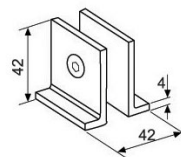

HDL-122SP

пристенный/напольный фиксатор

SSS 4,00