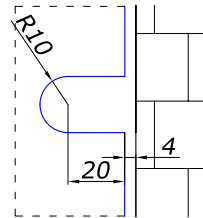

переходник на стекло для верхнего доводчика

AL 15,00

HDL-650

ручка длина 600 мм м/о 410 мм

диаметр отверстий 12 мм межосевое расстояние 410 мм

SSS 15,00

CASMA EVO

комплект кареток крепления под шину

AL 80,00

HDL-645A

ручка с деревянной вставкой длина 600 мм м/о 275 мм

диаметр отверстий 12 мм межосевое расстояние 275 мм

SSS 20,00

ЦИЛИНДР КЛЮЧ

под ключ/ключ для замка 150R, 150D, 034

CP 2,50

SC 12,00

HDL-772

полкодержатель
стекло 8 мм

SSS 1,00

MG-721 ELITE

соединитель стена/стекло
90 град.

CP 6,00

MG-722 ELITE