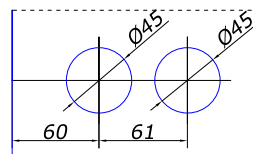

LHL-050

ответная часть замка

AL 15,00