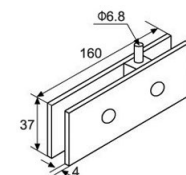

HDL-034K

ответная часть замка на стекло

SSS 9,00

HDL-110SP

петля нижняя

SSS 9,00

HDL-120SP

петля верхняя

переходник на стекло для верхнего доводчика

AL 15,00

HDL-650

ручка длина 600 мм м/о 410 мм

диаметр отверстий 12 мм межосевое расстояние 410 мм

SSS 15,00

CASMA EVO

комплект кареток крепления под шину

AL 80,00

HDL-645A

ручка с деревянной вставкой длина 600 мм м/о 275 мм

диаметр отверстий 12 мм межосевое расстояние 275 мм

SSS 20,00

ЦИЛИНДР КЛЮЧ

под ключ/ключ для замка 150R, 150D, 034

CP 2,50