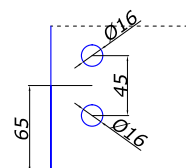

HDL-034K

ответная часть замка на стекло

SSS 9,00