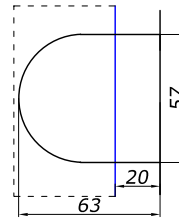

AL 80,00

HDL-645A

ручка с деревянной вставкой длина 600 мм м/о 275 мм

диаметр отверстий 12 мм межосевое расстояние 275 мм

SSS 20,00

ЦИЛИНДР КЛЮЧ

под ключ/ключ для замка 150R, 150D, 034

CP 2,50

HDL-160

малый угловой фиксатор без оси

SSS 10,00

HDL-763A

держатель стекла под плоскость
цвет анодированный алюминий

AL 8,00

MG-305S

петля душевая стена/стекло
без фиксации