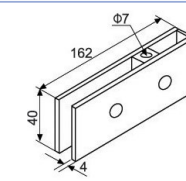

HDL-130SP

петля с осью