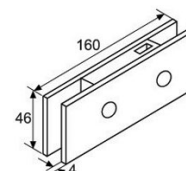

HDL-034K

ответная часть замка на стекло

SSS 9,00

HDL-110SP

петля нижняя

SSS 9,00

HDL-120SP

петля верхняя

переходник на стекло для верхнего доводчика

AL 15,00

HDL-650

ручка длина 600 мм м/о 410 мм

диаметр отверстий 12 мм межосевое расстояние 410 мм

SSS 15,00

CASMA EVO

комплект кареток крепления под шину

AL 80,00

HDL-645A

ручка с деревянной вставкой длина 600 мм м/о 275 мм

диаметр отверстий 12 мм межосевое расстояние 275 мм

SSS 20,00

ЦИЛИНДР КЛЮЧ

под ключ/ключ для замка 150R, 150D, 034

CP 2,50