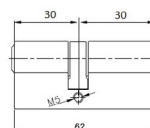

переходник на стекло для верхнего доводчика

AL 15,00

HDL-650

ручка длина 600 мм м/о 410 мм

диаметр отверстий 12 мм межосевое расстояние 410 мм

SSS 15,00

CASMA EVO

комплект кареток крепления под шину

AL 80,00

HDL-645A

ручка с деревянной вставкой длина 600 мм м/о 275 мм

диаметр отверстий 12 мм межосевое расстояние 275 мм

SSS 20,00

ЦИЛИНДР КЛЮЧ

под ключ/ключ для замка 150R, 150D, 034

CP 2,50