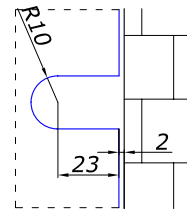

MG-722 ELITE

соединитель стена/стекло
90 град.

CP 7,00