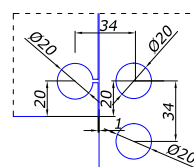

HDL-160

малый угловой фиксатор без оси