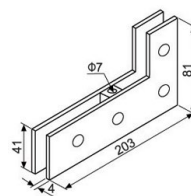

HDL-140SP

угловой фиксатор с осью

SSS 12,00

HDL-160SP

угловой фиксатор

SSS 10,00

HDL-122SP

пристенный/напольный фиксатор

SSS 4,00

HDL-061-1

переходник на стекло для верхнего доводчика

AL 15,00

HDL-650

ручка длина 600 мм м/о 410 мм

диаметр отверстий 12 мм межосевое расстояние 410 мм

SSS 15,00

CASMA EVO

комплект кареток крепления под шину

AL 80,00

HDL-645A

ручка с деревянной вставкой длина 600 мм м/о 275 мм

диаметр отверстий 12 мм межосевое расстояние 275 мм

SSS 20,00

ЦИЛИНДР КЛЮЧ

под ключ/ключ для замка 150R, 150D, 034

CP 2,50

HDL-160

малый угловой фиксатор без оси

SSS 10,00