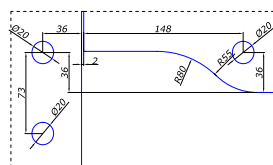

HDL-141 L/R

угловой фиксатор под ребро

PSS 36,50

SSS 36,50