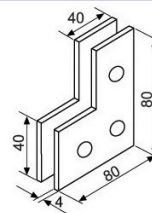

HDL-140SP

угловой фиксатор с осью

SSS 12,00

HDL-160SP

угловой фиксатор

SSS 10,00

HDL-122SP

пристенный/напольный фиксатор

SSS 4,00

HDL-061-1

переходник на стекло для верхнего доводчика

AL 15,00

HDL-650

ручка длина 600 мм м/о 410 мм

диаметр отверстий 12 мм межосевое расстояние 410 мм

SSS 15,00

CASMA EVO

комплект кареток крепления под шину

AL 80,00

HDL-645A

ручка с деревянной вставкой длина 600 мм м/о 275 мм

диаметр отверстий 12 мм межосевое расстояние 275 мм

SSS 20,00

ЦИЛИНДР КЛЮЧ

под ключ/ключ для замка 150R, 150D, 034

CP 2,50

HDL-160

малый угловой фиксатор без оси

SSS 10,00