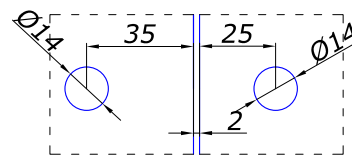

соединитель стена/стекло
90 град.

CP 7,00

MG-725 ELITE

соединитель стекло/стекло
90 град.

CP 8,00