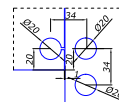

CP 1,50

CASMA EVO
 комплект кареток
 крепления под шину

AL 29,0

MG-717
соединитель 3-х стекол
90/90/90 град.

SC **5,00**

HDL-160
малый угловой фиксатор
без оси

SSS **6,00**

РАСПРОДАЖА