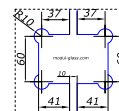

СТОКОВЫЕ ПОЗИЦИИ 2023

цвет цена, $

HDL-141 L
угловой фиксатор под
ребро

PSS 29,00

HDL-140F
угловой фиксатор с осью
без выреза на стекле

без выреза

SSS 10,00

LHL-050
ответная часть замка

AL 15,00

MG-100
ответка квадратного ригеля замка
на стену/в пол

SSS 0,50

MG-722 ELITE
соединитель стена/стекло
90 град.

CP 4,00

MG-725 ELITE
соединитель стекло/стекло
90 град.

CP 5,00

HDL-301
петля с фаской стена/стекло
90 град.

SC 3,00

HDL-302
петля с фаской стекло/стекло
135 град.

SC 5,00

HDL-304
петля с фаской стекло/стекло
90 град.

SC 5,00

HDL-763A
держатель стекла под плоскость
цвет анодированный алюминий

AL 2,00

ЦИЛИНДР КЛЮЧ
под ключ/ключ
для замка 150R, 150D, 034

CP 1,50

CASMA EVO
комплект кареток
крепления под шину

AL 29,0