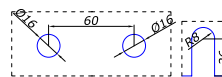

CP 1,50

CASMA EVO
 комплект кареток
 крепления под шину

AL 29,0

MG-717
соединитель 3-х стекол
90/90/90 град.

SC **5,00**

HDL-160
малый угловой фиксатор
без оси

SSS **6,00**

РАСПРОДАЖА