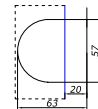

СТОКОВЫЕ ПОЗИЦИИ 2023

цвет цена, $

HDL-141 L
угловой фиксатор под
ребро

PSS 29,00

HDL-140F
угловой фиксатор с осью
без выреза на стекле

без выреза

SSS 10,00

LHL-050
ответная часть замка

AL 15,00

MG-100
ответка квадратного ригеля замка
на стену/в пол

SSS 0,50

MG-722 ELITE
соединитель стена/стекло
90 град.

CP 4,00

MG-725 ELITE
соединитель стекло/стекло
90 град.

CP 5,00

HDL-301
петля с фаской стена/стекло
90 град.

SC 3,00

HDL-302
петля с фаской стекло/стекло
135 град.

SC 5,00

HDL-304
петля с фаской стекло/стекло
90 град.

SC 5,00

HDL-763A
держатель стекла под плоскость
цвет анодированный алюминий

AL 2,00

ЦИЛИНДР КЛЮЧ
под ключ/ключ
для замка 150R, 150D, 034

CP 1,50

CASMA EVO
комплект кареток
крепления под шину

AL 29,0