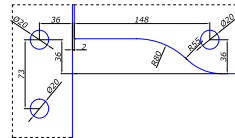

СТОКОВЫЕ ПОЗИЦИИ 2023

цвет цена, \$

HDL-141 L
 угловой фиксатор под
 ребро

PSS 29,00

HDL-140F
 угловой фиксатор с осью
 без выреза на стекле

без выреза

SSS 10,00

LHL-050
 ответная часть замка

AL 15,00

MG-100
 ответка квадратного ригеля замка
 на стену/в пол

SSS 0,50

MG-722 ELITE
 соединитель стена/стекло
 90 град.

CP 4,00

MG-725 ELITE
 соединитель стекло/стекло
 90 град.

CP 5,00

HDL-301
 петля с фаской стена/стекло
 90 град.

CP 1,50

CASMA EVO
 комплект кареток
 крепления под шину

AL 29,0

MG-717
соединитель 3-х стекол
90/90/90 град.

SC **5,00**

HDL-160
малый угловой фиксатор
без оси

SSS **6,00**

РАСПРОДАЖА