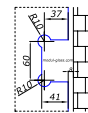

AL 15,00

MG-100
 ответка квадратного ригеля замка
 на стену/в пол

SSS 0,50

MG-722 ELITE
 соединитель стена/стекло
 90 град.

CP 4,00

MG-725 ELITE
 соединитель стекло/стекло
 90 град.

CP 5,00

HDL-301
 петля с фаской стена/стекло
 90 град.

CP 1,50

CASMA EVO
 комплект кареток
 крепления под шину

AL 29,0

MG-717
соединитель 3-х стекол
90/90/90 град.

SC **5,00**

HDL-160
малый угловой фиксатор
без оси

SSS **6,00**

РАСПРОДАЖА