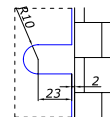

AL 15,00

MG-100
 ответка квадратного ригеля замка
 на стену/в пол

SSS 0,50

MG-722 ELITE
 соединитель стена/стекло
 90 град.

CP 4,00

MG-725 ELITE
 соединитель стекло/стекло
 90 град.

CP 5,00

HDL-301
 петля с фаской стена/стекло
 90 град.