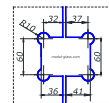

СТОКОВЫЕ ПОЗИЦИИ 2023

цвет цена, $

HDL-141 L
угловой фиксатор под
ребро

PSS 29,00

HDL-140F
угловой фиксатор с осью
без выреза на стекле

без выреза

SSS 10,00

LHL-050
ответная часть замка

AL 15,00

MG-100
ответка квадратного ригеля замка
на стену/в пол

SSS 0,50

MG-722 ELITE
соединитель стена/стекло
90 град.

CP 4,00

MG-725 ELITE
соединитель стекло/стекло
90 град.

CP 5,00

HDL-301
петля с фаской стена/стекло
90 град.

SC 3,00

HDL-302
петля с фаской стекло/стекло
135 град.

SC 5,00

HDL-304
петля с фаской стекло/стекло
90 град.

SC 5,00

HDL-763A
держатель стекла под плоскость
цвет анодированный алюминий

AL 2,00

ЦИЛИНДР КЛЮЧ
под ключ/ключ
для замка 150R, 150D, 034

CP 1,50

CASMA EVO
комплект кареток
крепления под шину

AL 29,0