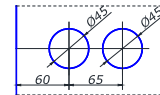

AL 15,00

MG-100
 ответка квадратного ригеля замка
 на стену/в пол

SSS 0,50

MG-722 ELITE
 соединитель стена/стекло
 90 град.

CP 4,00

MG-725 ELITE
 соединитель стекло/стекло
 90 град.

CP 5,00

HDL-301
 петля с фаской стена/стекло
 90 град.