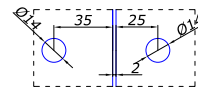

AL 15,00

MG-100
 ответка квадратного ригеля замка
 на стену/в пол

SSS 0,50

MG-722 ELITE
 соединитель стена/стекло
 90 град.

CP 4,00

MG-725 ELITE
 соединитель стекло/стекло
 90 град.

CP 5,00

HDL-301
 петля с фаской стена/стекло
 90 град.