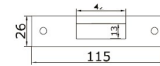

СТОКОВЫЕ ПОЗИЦИИ 2023

цвет цена, $

HDL-141 L
угловой фиксатор под
ребро

PSS 29,00

HDL-140F
угловой фиксатор с осью
без выреза на стекле

без выреза

SSS 10,00

LHL-050
ответная часть замка

AL 15,00

MG-100
ответка квадратного ригеля замка
на стену/в пол

SSS 0,50

MG-722 ELITE
соединитель стена/стекло
90 град.

CP 4,00

MG-725 ELITE
соединитель стекло/стекло
90 град.

CP 5,00

HDL-301
петля с фаской стена/стекло
90 град.

SC 3,00

HDL-302
петля с фаской стекло/стекло
135 град.

SC 5,00

HDL-304
петля с фаской стекло/стекло
90 град.

SC 5,00

HDL-763A
держатель стекла под плоскость
цвет анодированный алюминий

AL 2,00

ЦИЛИНДР КЛЮЧ
под ключ/ключ
для замка 150R, 150D, 034

CP 1,50

CASMA EVO
комплект кареток
крепления под шину

AL 29,0